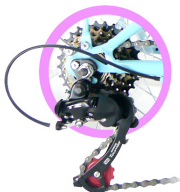

12''

età: **3-5**

[8001002]

- **TELAIO E FORCELLA** in acciaio Hi-Ten • **CESTINO** portabambola e parafanghi in plastica • **RUOTE** e mozzi in acciaio a raggi 12" • **COPERTONI E CAMERA D'ARIA**
- **FRENI** acciaio V-Brake con leve acciaio/resina • **STABILIZZATORI** • **SELLA PVC**
- **MANOPOLE** colorate TPR • **COPRICATENA** integrale in plastica • **CAMPANELLO**

14"

età: 4-6

[8001003]

- **TELAIO E FORCELLA** in acciaio Hi-Ten
- **CESTINO** portabambola e parafanghi in plastica
- **RUOTE** e mozzi in acciaio a raggi 14"
- **COPERTONI E CAMERA D'ARIA**
- **FRENI** acciaio V-Brake con leve acciaio/resina
- **STABILIZZATORI**
- **SELLA** PVC
- **MANOPOLE** colorate TPR
- **COPRICATENA** integrale in plastica
- **CAMPANELLO**

16"

età: 5-7

[8001004]

- **TELAIO E FORCELLA** in acciaio Hi-Ten • **CESTINO** portabambola e parafanghi in plastica • **RUOTE** e mozzi in acciaio a raggi 16" • **COPERTONI E CAMERA D'ARIA**
- **FRENI** acciaio V-Brake con leve acciaio/resina • **STABILIZZATORI** • **SELLA PVC E MANOPOLE** colorate TPR • **COPRICATENA** integrale in plastica • **CAMPANELLO**

Disponibile con
cambio Shimano
6 velocità

20"

età: 6-8

[8001005]

[8001006] versione con cambio

- **TELAIO E FORCELLA** in acciaio Hi-Ten • **CESTINO** retinato acciaio
- **PARAFANGHI** in acciaio verniciato • **RUOTE** e mozzi in acciaio a raggi 20"
- **MOVIMENTO** in acciaio • **COPERTONI E CAMERA D'ARIA** • **FRENI** acciaio V-Brake con leve alluminio
- **SELLE PVC E MANOPOLE** colorate TPR
- **PORTAPACCO** posteriore acciaio • **CAMPANELLO CAVALLETTO**